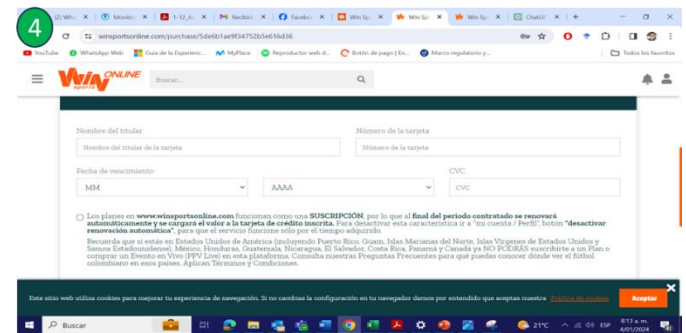

- No podrán participar en esta actividad los colaboradores de Movistar, el personal contratado por servicios, el personal contratado por outsourcing de Movistar, ni sus cónyuges, ni compañeros permanentes; ni sus padres, hijos, y/o hermanos si viven en el mismo inmueble; ni los empleados de las agencias de publicidad relacionados con la campaña.
- **Nota:** Para más información acerca del servicio Winsports Online y para verificar que el televisor sea compatible con la app de Winsports Online debes revisar las especificaciones que se encuentran en este sitio [aquí](#).

Paso a paso de Activación:

- Registro desde la página Web de Winsports Online:

- Registro desde la App de Winsports Online: