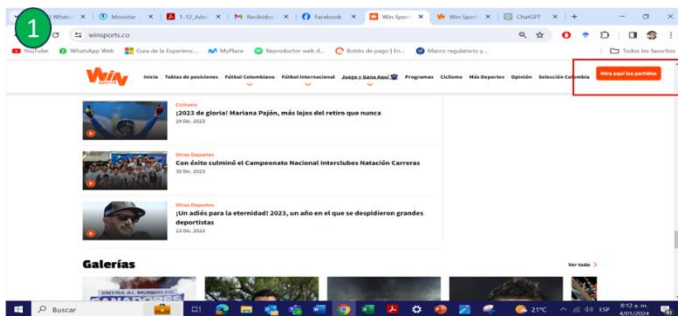

- No podrán participar en esta actividad los colaboradores de Movistar, el personal contratado por servicios, el personal contratado por outsourcing de Movistar, ni sus cónyuges, ni compañeros permanentes; ni sus padres, hijos, y/o hermanos si viven en el mismo inmueble; ni los empleados de las agencias de publicidad relacionados con la campaña.
- **Nota:** Para más información acerca del servicio Winsports Online y para verificar que el televisor sea compatible con la app de Winsports Online debes revisar las especificaciones que se encuentran en este sitio [aquí](#).

Paso a paso de Activación:

- Registro desde la página Web de Winsports Online:

- Registro desde la App de Winsports Online: