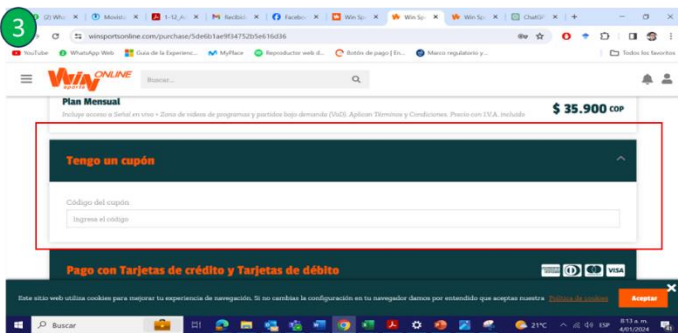

- No podrán participar en esta actividad los colaboradores de Movistar, el personal contratado por servicios, el personal contratado por outsourcing de Movistar, ni sus cónyuges, ni compañeros permanentes; ni sus padres, hijos, y/o hermanos si viven en el mismo inmueble; ni los empleados de las agencias de publicidad relacionados con la campaña.
- **Nota:** Para más información acerca del servicio Winsports Online y para verificar que el televisor sea compatible con la app de Winsports Online debes revisar las especificaciones que se encuentran en este sitio [aquí](#).

Paso a paso de Activación:

- Registro desde la página Web de Winsports Online:

- Registro desde la App de Winsports Online: